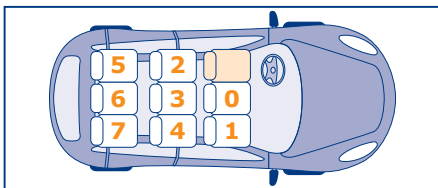

AUTOVEETTURA	N° PORTE	ANNO	CONNETTORI ISOFIX (CONNECTORS)	CINGHIE AUTO & PIEDE (CAR SAFETY BELTS & LEG)	SEDILE IDONEO (APPROVED SEAT)
CAR MODEL	N° DOOR	YEARS	ISOFIX CONNECTORS	CAR SAFETY BELTS & LEG	APPROVED SEAT
BMW					
1	5	2004	•	•	2,4
1 COUPE'	3	2007	•	•	2,4
1 CABRIO	2	2008	•	•	2,4
3	3,5	2007	•	•	2,4
3 TOURING	5	2008	•	•	2,4
3 COUPE'	3	2010	•	•	2,4
3 CABRIO	2	2010	•	•	2,4
5	5	2005	•	•	2,4
5 GT	5	2005	•	•	2,4
5 TOURING	5	2005	•	•	2,4
6	2	2004	•	•	2,4
7	5	2001	•	•	2,4
X1	5	2009	•	•	2,4
X3	5	2004	•	•	2,4
X5	5	2004	•	•	2,4
X6	5	2006	•	•	2,4

AUTOVEETTURA	N° PORTE	ANNO	CONNETTORI ISOFIX (CONNECTORS)	CINGHIE AUTO & PIEDE (CAR SAFETY BELTS & LEG)	SEDILE IDONEO (APPROVED SEAT)
CAR MODEL	N° DOOR	YEARS	ISOFIX CONNECTORS	CAR SAFETY BELTS & LEG	APPROVED SEAT
CADILLAC					
BLS	5	2006	•	•	2,4
CTS	5	2007	•	•	2,4
ESCALADE	5	2006	•	•	2,4
SRX	5	2004	•	•	2,4

AUTOVEETTURA	N° PORTE	ANNO	CONNETTORI ISOFIX (CONNECTORS)	CINGHIE AUTO & PIEDE (CAR SAFETY BELTS & LEG)	SEDILE IDONEO (APPROVED SEAT)
CAR MODEL	N° DOOR	YEARS	ISOFIX CONNECTORS	CAR SAFETY BELTS & LEG	APPROVED SEAT
CHEVROLET-DAEWOO					
AVEO	5	2006	•	•	2,4
CAPTIVA	5	2006	•	•	2,4
EPICA	5	2007	•	•	2,4
EVANDA	5	2005	•	•	2,4
HHR	5	2007	•	•	2,4
KALOS	3	2004	•	•	2,4
LACETTI	5	2004	•	•	2,4
MATIZ	5	2001-2005	•	•	2,4
NUBIRA	5	2004	•	•	2,4
TACUMA	5	2000	•	•	2,4

AUTOVEETTURA	N° PORTE	ANNO	CONNETTORI ISOFIX (CONNECTORS)	CINGHIE AUTO & PIEDE (CAR SAFETY BELTS & LEG)	SEDILE IDONEO (APPROVED SEAT)
CAR MODEL	N° DOOR	YEARS	ISOFIX CONNECTORS	CAR SAFETY BELTS & LEG	APPROVED SEAT
CHRYSLER					
300 C	5	2004	•	•	2,4
GRAND VOYAGER	5	2004-2007	•	•	2,4,5
PT CRUISER	5	2000	•	•	2,4
SEBRING	5	2003	•	•	2,4

AUTOVEETTURA	N° PORTE	ANNO	CONNETTORI ISOFIX (CONNECTORS)	CINGHIE AUTO & PIEDE (CAR SAFETY BELTS & LEG)	SEDILE IDONEO (APPROVED SEAT)
CAR MODEL	N° DOOR	YEARS	ISOFIX CONNECTORS	CAR SAFETY BELTS & LEG	APPROVED SEAT
CITROEN					
BERLINGO	5	1997-2008	•	•	2,3,4
C-CROSSER	5	2008	•	•	2,4
C1	3	2005	•	•	2,4
C2	3	2003	•	•	2,4
C3	5	2002	•	•	2,4
C3 PICASSO	5	2008	•	•	2,4
C3 PLURIEL	2	2003	•	•	2,4
C4	5	2004	•	•	2,4
C4 PICASSO	5	2006	•	•	2,3,4
C5	5	2001	•	•	2,4
C6	5	2005	•	•	2,4
C8	5	2002	•	•	2,4
DS3	3	2010	•	•	2,4
C4 GRAND PICASSO	5	2006	•	•	2,3,4
NEMO XTHEA	5	2010	•	•	2,4
XSARA ISOFIX	5	1999	•	•	2,4

AUTOVEETTURA	N° PORTE	ANNO	CONNETTORI ISOFIX (CONNECTORS)	CINGHIE AUTO & PIEDE (CAR SAFETY BELTS & LEG)	SEDILE IDONEO (APPROVED SEAT)
CAR MODEL	N° DOOR	YEARS	ISOFIX CONNECTORS	CAR SAFETY BELTS & LEG	APPROVED SEAT
DAIHATSU					
CIJORE	5	2007	•	•	2,4
CIJORE	3	2001	•	•	2,4
GRAND MOVE	5	1999	•	•	2,4
MATERIA	5	2007	•	•	2,4
SIRION I	5	2002	•	•	2,4
SIRION II	5	2005	•	•	2,4
TERIOS	5	2006	•	•	2,4
TREVIS	5	2006	•	•	2,4
YOUNG RV	5	2001	•	•	2,4

AUTOVEETTURA	N° PORTE	ANNO	CONNETTORI ISOFIX (CONNECTORS)	CINGHIE AUTO & PIEDE (CAR SAFETY BELTS & LEG)	SEDILE IDONEO (APPROVED SEAT)
CAR MODEL	N° DOOR	YEARS	ISOFIX CONNECTORS	CAR SAFETY BELTS & LEG	APPROVED SEAT
FIAT					
500	3	2007	•	•	2,4
500 CC	3	2009	•	•	2,4
BRAVO	5	2007	•	•	2,4
CROMA	5	2008	•	•	2,4
DOBLO' II	5	2010	•	•	2,4
DOBLO' I	5	2007	•	•	2,4
IDEA	5	2003-2007	•	•	2,4
MULTIPLA	5	2004-2007	•	•	2,4