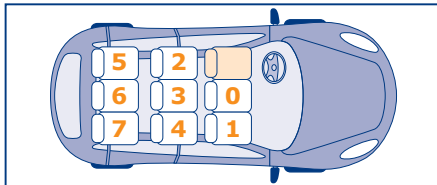

06/2011
LISTA DI APPLICAZIONE VEICOLI
VEHICLE APPLICATION LIST
(Updated: January 2011)
Amerigo HSA Ifx
seggolino auto • child car seat

Inglesina

Via Lago Maggiore, 22/26
36077 Altavilla Vicentina
Vicenza - Italy
Tel. +39 0444 392 200
Fax +39 0444 392 250

www.inglesina.com
info@inglesina.com

IT Questa è una lista dei veicoli con sistema di aggancio isofix nei quali è possibile installare il seggolino Amerigo HSA Ifx. La lista è consultabile anche sul sito www.inglesina.com.
EN The vehicles with Isofix attaching system tested to be used with the Amerigo HSA Ifx child car seat are those in this list. You can look at the list also by visiting www.inglesina.com.

IT In caso di dubbio o per ulteriori informazioni, contattare il Produttore o il Rivenditore.
EN In case of doubts or for further information please contact the Manufacturer or the Retailer.

IT Il piede di appoggio del seggolino non deve mai poggiare su un vano portaoggetti presso il pavimento dell'automobile.
EN Never support the support foot of the child car seat against a storage compartment in the vehicle floor.

IT L'immagine si riferisce ad un veicolo con guida a sinistra.
EN Diagram refers to a left hand drive vehicle.