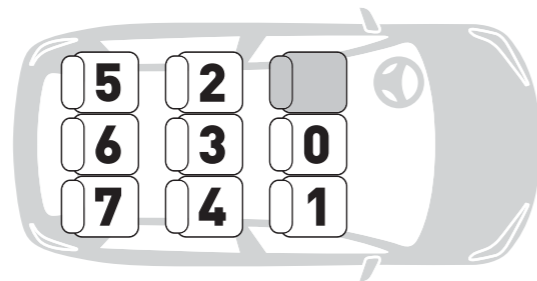

LISTA APPLICAZIONE VEICOLI

VEHICLE APPLICATION LIST

(Updated : May 2017)

Base Huggy Isofix

BASE AUTO CAR BASE

L'Inglesina Baby S.p.A.

Via Lago Maggiore, 22/26, 36077 Altavilla Vicentina (Vicenza) - Italy
Tel. +39 0444 392 200 - Fax +39 0444 392 250
inglesina.com - info@inglesina.com

- LA BASE HUGGY ISOFIX PUÒ ESSERE UTILIZZATA ESCLUSIVAMENTE SU VEICOLI CON POSIZIONI OMOLOGATE ISOFIX.
- HUGGY ISOFIX BASE CAN ONLY BE USED IN VEHICLES WITH APPROVED ISOFIX POINTS.

- I seggiolini auto Huggy Multifix e Huggy Prime, utilizzati con la base Huggy Isofix, sono classificati come dispositivi di ritenuta SEMIUNIVERSALE Classe Isofix E (ISO/R1 : CRS Bambino contrario al senso di marcia).
- Questa è una lista dei veicoli con sistema di aggancio Isofix nei quali è possibile installare i seggiolini Huggy Multifix e Huggy Prime + Base Huggy Isofix. La lista è consultabile anche sul sito inglesina.com.
- In caso di dubbio o per ulteriori informazioni, contattare il Produttore o il Rivenditore.

 La gamba di supporto dell'adattatore non deve mai poggiare su un vano portaoggetti presso il pavimento dell'automobile.

- When used with the Huggy Isofix Base, the Huggy Multifix and Huggy Prime car seats are classified as SEMI-UNIVERSAL restraint system - class Isofix E (ISO/R1 : CRS Rearward facing infant).
- The vehicles with Isofix attaching system tested to be used with the Huggy Multifix and Huggy Prime car seats + Huggy Isofix Base are those in this list. You can look at the list also by visiting inglesina.com.
- In case of doubts or for further information please contact the Manufacturer or the Retailer.
-  Never support the support leg of the adapter against a storage compartment in the vehicle floor.