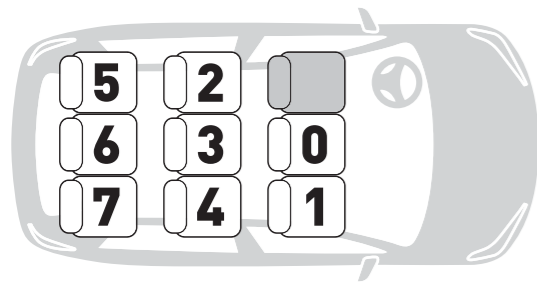

- L'immagine si riferisce ad un veicolo con guida a sinistra.

- Diagram refers to a left hand drive vehicle.

LEGENDA:

: Veicolo certificato i-Size

: Veicolo Elettrico / Ibrido

SB: Veicolo con vano portaoggetti sotto al pavimento
ATTENZIONE! NON INSTALLARE CON VANO PORTAOGGETTI SOTTO AL PAVIMENTO DELL'AUTO

! : Veicolo con altezza del tettuccio che potrebbe limitare l'installazione del seggiolino fronte strada

LEGEND:

: i-Size certified vehicle

: Electric / Hybrid vehicle

SB: Vehicle with under-floor storage compartment
WARNING! DON'T INSTALL IF THERE IS AN UNDER-FLOOR STORAGE COMPARTMENT IN THE VEHICLE

! : Vehicle with a cabin roof height which could restrict the seat being installed forward facing

AUTOVETTURA CAR MODEL	SEDILE IDONEO APPROVED SEAT	NOTE
3 Saloon (2009 - 2013)	2-4	
3 Hatchback (2014 >)	2-4	
5 (2005 - 2010)	2-4	
6 Estate (2008 - 2012)	2-4	
6 Hatchback (2007 - 2012)	2-4	
6 Saloon (2007 - 2009)	2-4	
6 Saloon (2013 >)	2-4	
6 Estate (2012 >)	2-4	
MX-5 (2015 >)	/	
Mercedes-Benz		
A Class (2005 - 2012)	2-4	
A Class (2013 >)	2-4	
B Class (2012 >)	2-4	
B Class EV (2015 >)	2-4	
C Class (2008 >)	2-4	
C Class Estate (2008 >)	2-4	
C Class Coupe (2011 >)	2-4	
C Class Estate (2015 >)	2-4	
CLA (2013 >)	2-4	
CLS Shootingbrake (2012 >)	2-4	
CLS Coupe (2011 >)	2-4	
E Class (2006 - 2009)	2-4	
E Class Saloon (2009 - 2012)	2-4	
E Class Coupe (2009 >)	2-4	
E Class Estate (2013)	2-4	
E Class Saloon (2013 >)	2-4	
GLA (2014 >)	2-4	
GL Class (2006 - 2012)	2-4	
GL Class (2012 >)	2-4	
GLE (2015 >)	2-4	
M/ML Class (2005 - 2012)	2-4	
M/ML Class (2012 >)	2-4	
R Class (2006 - 2012)	2-4	
S Class (2006 - 2013)	2-4	
S Class (2015 >)	2-4	
SL Class (2012 >)	/	
SLK (2011 >)	/	
V Class (2015 >)	2-3-4-5-6-7	

AUTOVETTURA CAR MODEL	SEDILE IDONEO APPROVED SEAT	NOTE
MG Rover		
25 (1999 - 2005)	/	
GS (2016 >)	2-4	
MG3 (2013 - 2015)	2-4	
MG3 (2016 >)	2-4	
Streetwise (1999 - 2005)	/	
ZR (2001 - 2005)	/	
ZT (2003 - 2006)	/	
Mini		
Mini (Cooper) Hatchback (2006 - 2014)	2-4	
Mini (Cooper) Hatchback (2014 >)	2-4	
Mini Coupe (2009 >)	/	
Mini Countryman (2010 >)	2-4	
Mini Paceman (2013 >)	2-4	
Mini 5dr (2015 >)	2-4	
Mitsubishi		
ASX (2010 >)	2-4	
Colt (2007 - 2013)	2-4	
Lancer (2008 - 2011)	2-4	
Lancer Sportback (2008 - 2011)	2-4	
Lancer Ralliart (2009 - 2011)	2-4	
Mirage (2014 >)	2-4	
Outlander (2007 - 2013)	2-4	
Outlander (2013 >)	2-4	
Outlander PHEV (2015 >)	2-4	
Pajero	2-4	
Shogun (2007 >)	2-4	
Nissan		
Juke (2010 >)	2-4	
Leaf (2011 >)	2-4	
Pixo	2-4	
Micra (2011 >)	2-4	
Murano (2016 >)	2-4	
Note (2006 - 2013)	2-4	
Note (2014 >)	2-4	
Qashqai+2 (2008 - 2015)	2-4	
Qashqai (2007 - 2013)	2-4	
Qashqai (2014 >)	2-4	
Quest MPV (2012 >)	2-4