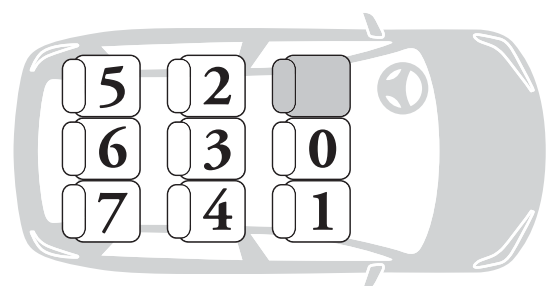

## NEWTON 1.2.3 Ifix CHILD CAR SEAT

L'immagine si riferisce ad un veicolo con guida a sinistra.  
Diagram refers to a left hand drive vehicle.

AUTOVETTURA CAR MODEL	SEDILE IDONEO APPROVED SEAT
<b>Alfa-Romeo</b>	
Giulia (2017>)	2-4
Giulietta (2010>)	2-4
MiTo (2009>)	2-4
4C Coupe (2014>)	-
Stelvio (2017>)	2-4
<b>Audi</b>	
A1 (2011 - 2018)	2-4
A1 Sportback (2012 - 2018)	2-4
A1 (2019>)	2-4
A3 Hatch (2012>)	2-4
A3 (1996 - 2003)	-
A3 (2004 - 2011)	-
A3/S3 (2012>)	2-4
A3 e-Tron Sportback (2015>)	2-4
A3/S3 Saloon (2014>)	2-4
A4 (2005 - 2009)	-
A4/S4 (2015>)	2-4
A4 Avant (2016>)	2-4
A4 Allroad (2008 - 2016)	-
A4/S4 Avant (2008 - 2016)	-
A4/S4 Saloon (2008 - 2016)	-
A5/S5 Coupe (2016>)	2-4
A5/S5 Coupe (2009 - 2016)	-

## LISTA APPLICAZIONE VEICOLI