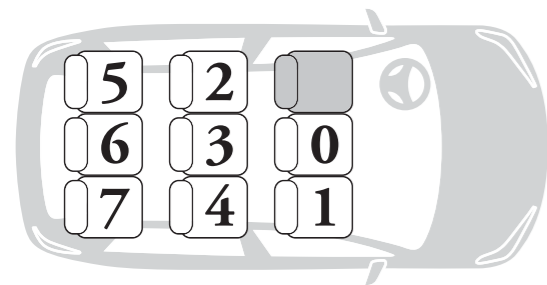

CABOTO 1.2.3 Ifix CHILD CAR SEAT

LISTA APPLICAZIONE VEICOLI VEHICLE APPLICATION LIST

(Updated : April 2023)

L'Inglesina Baby S.p.A.

Via Lago Maggiore, 22/26, 36077 Altavilla Vicentina (Vicenza) - Italy
Tel. +39 0444 392 200 - Fax +39 0444 392 250
inglesina.com - info@inglesina.com

- Questa è una lista dei veicoli con sistema di aggancio ISOFIX nei quali è possibile installare Caboto 1.2.3 Ifix, quando utilizzato come GR. 2/3 (15-36 Kg) con i connettori ISOFIX in combinazione alle cinture a 3 punti del sedile auto. La lista è consultabile anche sul sito inglesina.com.
- Quando utilizzato in Gruppo 1 (da 9 a 18 kg) il seggiolino necessita di essere agganciato ai connettori ISOFIX ed al TOP TETHER. Verificare nel manuale d'uso e manutenzione, che l'auto ne sia provvista. La classe dimensionale ISOFIX di appartenenza è "B".
- In caso di dubbio o per ulteriori informazioni, contattare il Produttore o il Rivenditore.

- This is a list of vehicles with ISOFIX attaching system tested to be used with Caboto 1.2.3 Ifix when installed as GR. 2/3 (15-36 Kg) with ISOFIX anchoring points in combination with 3 points vehicle seat belts. You can look at the list also by visiting inglesina.com.
- When used as Group 1 (9-18 kg) the child car seat needs to be attached to the ISOFIX anchorage points and TOP TETHER. Check the vehicle instruction manual to ensure that your car is equipped with such anchorage points. This car seat is classified as ISOFIX class "B".
- In case of doubts or for further information please contact the Manufacturer or the Retailer.