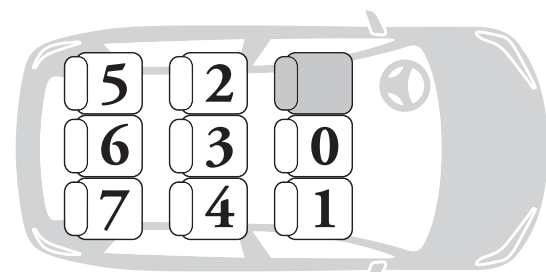

GEMINO 1.2.3 Ifix CHILD CAR SEAT

LISTA APPLICAZIONE VEICOLI VEHICLE APPLICATION LIST

(Updated : April 2023)

L'Inglesina Baby S.p.A.

Via Lago Maggiore, 22/26, 36077 Altavilla Vicentina (Vicenza) - Italy
Tel. +39 0444 392 200 - Fax +39 0444 392 250
inglesina.com - info@inglesina.com

- Questa è una lista dei veicoli con sistema di aggancio ISOFIX nei quali è possibile installare Gemino 1.2.3 Ifix, quando utilizzato come GR. 2/3 (15-36 Kg) con i connettori ISOFIX in combinazione alle cinture a 3 punti del sedile auto. La lista è consultabile anche sul sito inglesina.com.
- Quando utilizzato in Gruppo 1 (da 9 a 18 kg) il seggiolino necessita di essere agganciato ai connettori ISOFIX ed al TOP TETHER. Verificare nel manuale d'uso e manutenzione, che l'auto ne sia provvista. La classe dimensionale ISOFIX di appartenenza è "B".
- In caso di dubbio o per ulteriori informazioni, contattare il Produttore o il Rivenditore.

- This is a list of vehicles with ISOFIX attaching system tested to be used with Gemino 1.2.3 Ifix when installed as GR. 2/3 (15-36 Kg) with ISOFIX anchoring points in combination with 3 points vehicle seat belts. You can look at the list also by visiting inglesina.com.
- When used as Group 1 (9-18 kg) the child car seat needs to be attached to the ISOFIX anchorage points and TOP TETHER. Check the vehicle instruction manual to ensure that your car is equipped with such anchorage points. This car seat is classified as ISOFIX class "B".
- In case of doubts or for further information please contact the Manufacturer or the Retailer.