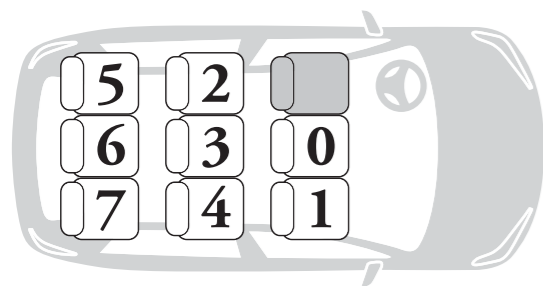

CARTESIO i-SIZE CHILD CAR SEAT

LISTA APPLICAZIONE VEICOLI VEHICLE APPLICATION LIST

(Updated : April 2023)

L'Inglesina Baby S.p.A.

Via Lago Maggiore, 22/26, 36077 Altavilla Vicentina (Vicenza) - Italy
Tel. +39 0444 392 200 - Fax +39 0444 392 250
inglesina.com - info@inglesina.com

L'immagine si riferisce ad un veicolo con guida a sinistra.
Diagram refers to a left hand drive vehicle.

AUTOVETTURA CAR MODEL	SEDILE IDONEO APPROVED SEAT
Alfa Romeo	
4C Coupe (2014 >)	-
Giulia (2017 >)	2-4
Giulietta (2010 >)	2-4
MiTo (2009 >)	2-4
Sielvio (2017 >)	2-4
Aston Martin	
DB11 (2019 >)	2-4
DBS (2019 >)	2-4
Vantage (2019 >)	-
Audi	
A1 Sportback (2012 >)	2-4
A3 (1996 - 2003)	2-4
A3 2004 (2005 - 2011)	2-4
A3 Hatch (2012 >)	1-2-4
A3 S3 (2012 >)	1-2-4
A3 Saloon (2014 >)	1-2-4
A3 e-Tron Sportback (2015>)	1-2-4
A4 2005 (2005 - 2008)	2-4
A4 2015 (2015 >)	1-2-4
A4Avant (2008 >)	1-2-4