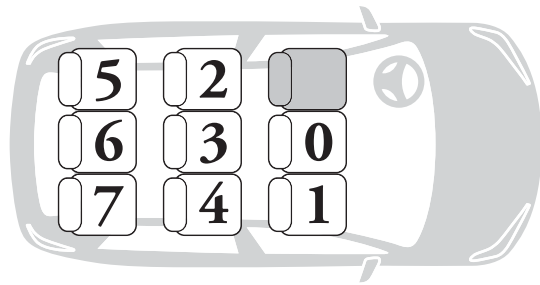

L'immagine si riferisce ad un veicolo con guida a sinistra.
Diagram refers to a left hand drive vehicle.

AUTOVETTURA CAR MODEL	SEDILE IDONEO APPROVED SEAT
Maserati	
Levante (2017>)	2-4
Ghibli (2014>)	2-4
Gran Turismo (2007>)	-
Quattroporte (2016>)	2-4
Mazda	
2 (2009 - 2015)	2-4
2 (2015>)	2-4
3 Hatch (2009 -2013)	2-4
3 Saloon (2009 -2013)	2-4
3 Hatchback (2014>)	2-4
5 (2005 - 2010)	2-4
6 Estate (2008 - 2012)	2-4
6 Hatch (2007 - 2012)	2-4
6 Saloon (2007 - 2009)	2-4
6 Estate (2013>)	2-4
6 Saloon (2012 - 2018)	2-4
6 Saloon (2018>)	2-4
CX-3 (2015>)	2-4
CX-5 (2011>)	2-4
CX-7 (2007 - 2011)	2-4
MX-5 (2015>)	1
Mercedes-Benz	

A Class (2005 - 2012)	2-4
A-Class (2013>)	2-4
B-Class (2012>)	2-4
B-Class EV (2015>)	2-4
C-Class (2008>)	2-4
C-Class Estate (2008>)	2-4
C-Class Coupe (2011>)	2-4
C-Class Estate (2015>)	2-4
CLA (2013>)	2-4
CLS Shooting Brake (2012>)	2-4
CLS Coupe (2011>)	2-4
E-Class (2005 - 2009)	-
E-Class Saloon (2009 - 2012)	2-4
E-Class Coupe (2009 - 2016)	2-4
E-Class Coupe (2017>)	2-4
E-Class Cabriolet (2017>)	-
E-Class Estate (2013 - 2018)	2-4
E-Class Saloon (2013 - 2017)	2-4
E-Class (2017>)	2-4
GLA (2014>)	2-4
GL Class (2006 - 2012)	2-4
GL/S Class (2012>)	2-4-5-7
GLC (2016>)	2-4
GLE (2015>)	2-4
ML-Class (2005 - 2012)	2-4
ML-Class (2012>)	2-4
R-Class (2006 - 2012)	2-4
S-Class (2006 - 2013)	2-4
S-Class (2015>)	2-4
SL-Class (2012>)	-
SLK (2011>)	-
V-Class (2015>)	2-4-5-6-7
MG	
GS (2016>)	2-4
MG3 (2013 - 2015)	2-4
MG3 (2016>)	2-4
MG6 (2012 - 2016)	-
MG Rover	
25 Streetwise (1999 - 2005)	-
Streetwise (1999 - 2005)	-
ZR (2001 - 2005)	-

AUTOVETTURA CAR MODEL	SEDILE IDONEO APPROVED SEAT
ZT (2003 - 2006)	-
Mini	
Clubman (2016>)	2-4
Coupe (2009>)	-
Countryman (2010 - 2016)	2-4
Countryman (2017>)	2-4
Hatchback (2000 - 2006)	-
Hatchback (2006 - 2014)	-
Hatchback 3dr (2014>)	1-2-4
Hatchback 5dr (2015>)	1-2-4
Paceman (2013>)	2-4
Mitsubishi	
ASX (2010>)	2-4
Colt (2007 - 2013)	-
Lancer (2008 - 2011>)	2-4
Lancer Sportback (2008 - 2011)	2-4
Lancer Ralliart (2009 - 2011)	2-4
Mirage (2014>)	2-4
Outlander (2007 - 2013)	2-4
Outlander (2013>)	2-4
Outlander PHEV (2015>)	2-4
Shogun (2007>)	2-4
Nissan	
Juke (2010>)	2-4
Leaf EV (2011 - 2018)	2-4
Micra (2011 - 2016)	-
Micra (2017>)	2-4
Murano (2016>)	2-4
Note (2006 - 2013)	2-4
Note (2014>)	2-4
Qashqai+2 (2008 - 2015)	-
Qashqai (2007 - 2013)	2-4
Qashqai (2014>)	2-4
Quest MPV (2012>)	2-4
Pulsar (2015>)	2-4
2008 X-Trail (2008 - 2015)	2-4
X-Trail (2015>)	2-4
Opel