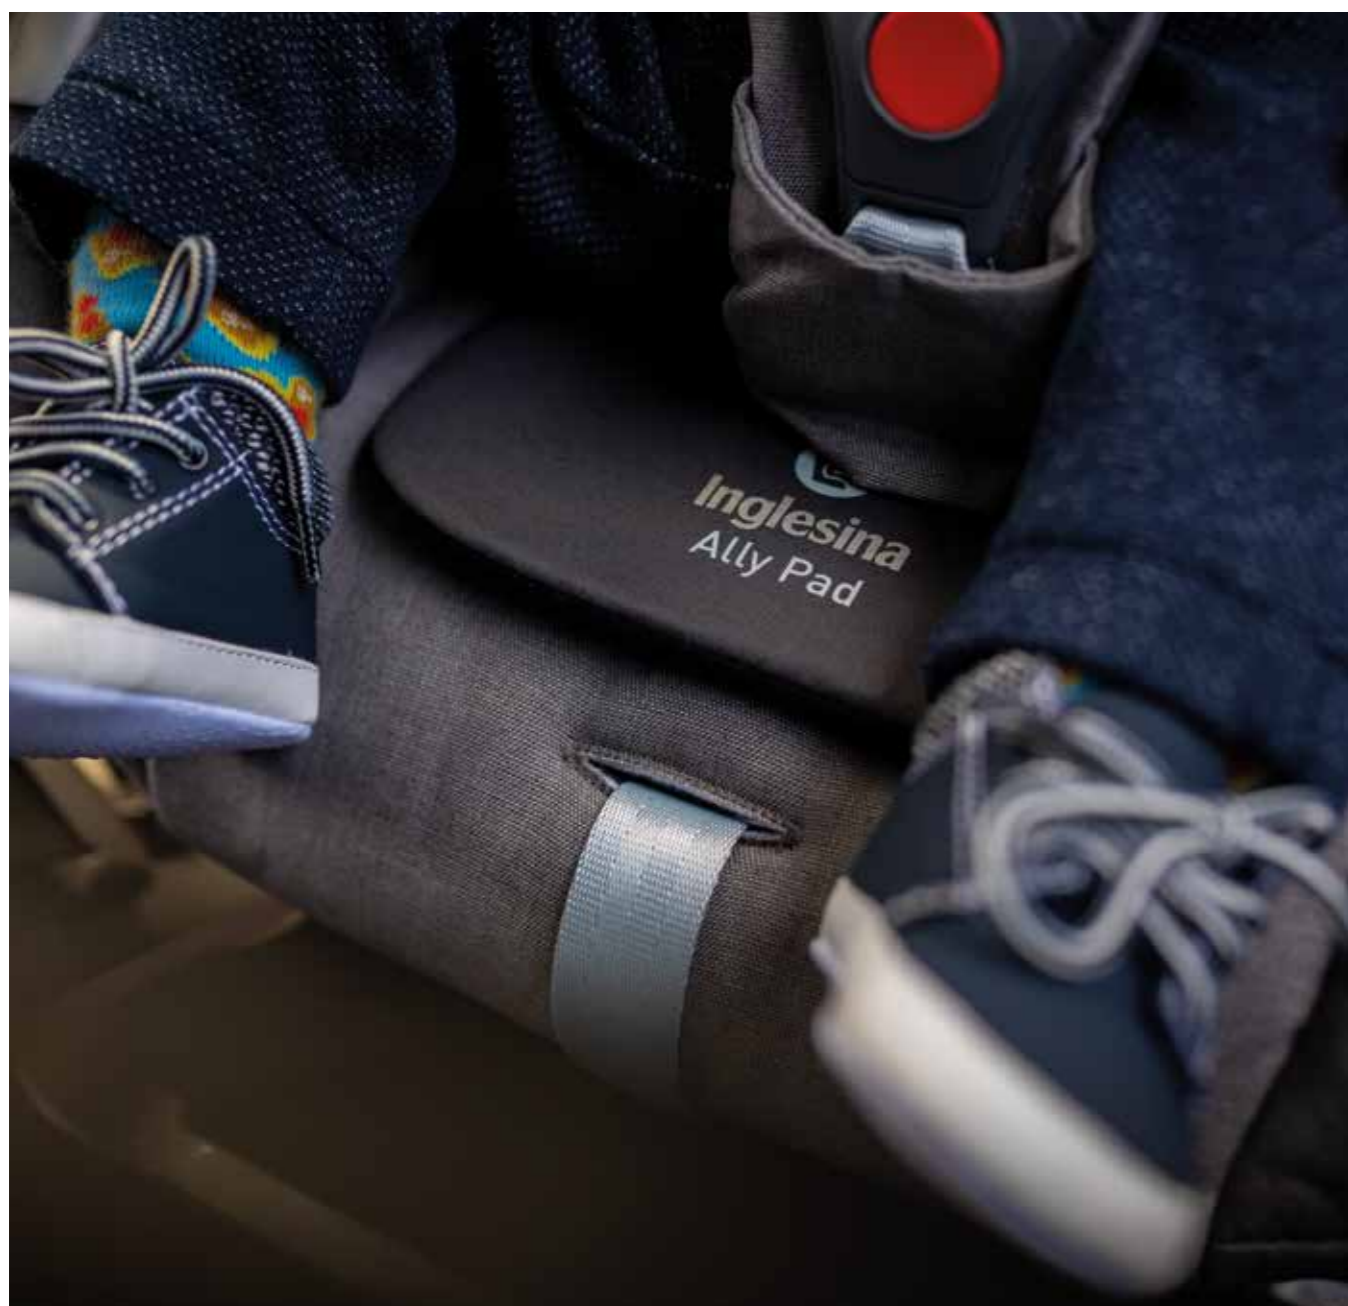

ALLY PAD

& Ally key

CAR SEATS

Applicato ai seggiolini auto Inglesina, consente di rilevare la presenza del bambino riducendo il rischio di dimenticarlo all'interno dell'automobile.

Utilizzabile anche con Ally Key, il comodo portachiavi per dispositivo anti-abbandono Ally Pad.

Placed on Inglesina child restraints systems it can detect the presence of the child on it, reducing the risk of leaving him inside the car.

It can be used also with Ally Key, the convenient keyring for Ally Pad car seat baby alert.

Dispositivo anti abbandono. *Car Seat Baby Alert.*

Avvisa l'utilizzatore con un allarme visivo e sonoro sullo smartphone, nel caso in cui ci si allontani lasciando il bambino seduto sul seggiolino.

In caso di mancata risposta, l'App invia un SMS ai contatti preimpostati indicando le coordinate geografiche del telefono al momento della disconnessione.

Warns the user with a visual and sound alarm on the smartphone, in case he moves away leaving the child sitting on the seat.

In case of no reply, the App sends an SMS to pre-set contacts with the phone geographical coordinates at the time of disconnection.