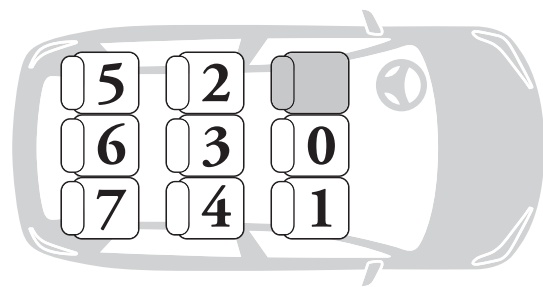

L'immagine si riferisce ad un veicolo con guida a sinistra.
Diagram refers to a left hand drive vehicle.

AUTOVETTURA CAR MODEL	SEDILE IDONEO APPROVED SEAT
Land Rover	
Range Rover Sport (2013 >)	2-4
Range Rover VELAR (2017 >)	2-4
Lexus	
CT (2011 >)	2-4
ES Hybrid (2019 >)	2-4
GS (2013 >)	2-4
IS (2005 >)	2-4
IS 200 (2004) (1999 >)	2-4
NX (2014 >)	2-4
RX (2010 >)	2-4
RX 2016 (2017 >)	2-4
UX (2019 >)	2-4
Maserati	
Ghibli 2014 (2014 >)	2-4
Gran Turismo 2007 (2007 >)	-
Levante (2017 >)	2-4
Quattroporte 2016 (2016 >)	2-4
Mazda	
2 (2007 >)	-
2 2015 (2015 >)	2-4
3 Hatch (2009 - 2013)	2-4
3 Hatchback 2014 (2014 >)	2-4
5 (2005 - 2010)	2-4
6 (2007 - 2012)	2-4
6 2018 (2018 >)	2-4
6 Estate (2013 >)	2-4
6 Saloon (2013 >)	2-4
CX-3 (2015 >)	2-4
CX-5 (2011 >)	2-4
CX-7 (2007 >)	2-4
MX-5 2015 (2016 >)	-
Mercedes-Benz	
A Class (2005 - 2012)	-
A-Class (2013 >)	2-4
A-Class Hatchback 2019 (2019 >)	2-4
A-Class Saloon 2019 (2020 >)	2-4
B-Class (2012 >)	2-4
B-Class EV (2015 >)	2-4
C-Class 2015 Estate (2015 >)	2-4
C-Class Coupe (2011 >)	-
C-Class Estate (2008 >)	2-4
CLA (2013 >)	2-4
CLA 2019 (2020 >)	2-4
CLA Shooting-Brake (2015 >)	2-4
CLS Coupe (2011 >)	2-4
CLS Shooting Brake (2012 >)	2-4
E-Class 2006 (2006 - 2009)	2-4
E-Class Cabriolet 2017 (2017 >)	2-4
E-Class Coupe (2009 >)	-
E-Class Coupe 2017 (2017 >)	2-4
E-Class Estate (2013 >)	2-4
E-Class Estate 2016 (2016 >)	2-4
E-Class Saloon 2013 (2013 >)	2-4
EQA 2021 (2021 >)	2-4
EQC (2021 >)	2-4
GL Class (2012 >)	2-4
GLA 2021 (2021 >)	2-4
GLC (2016 >)	2-4
GLC Coupe (2019 >)	2-4
GLE (2015 >)	2-4
GLE 2020 (2020 >)	2-4
ML-Class (2005 - 2012)	2-4
R-Class (2006 - 2012)	2-4
S Class 2015 (2014 >)	2-4